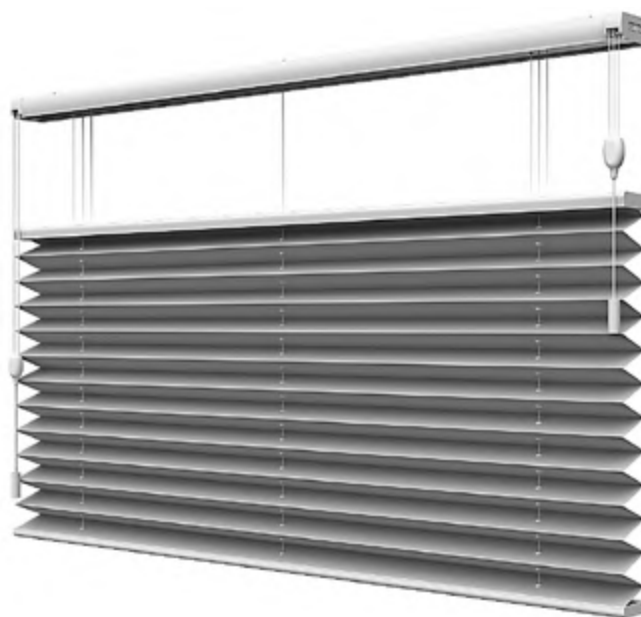

XL Pleated

XL Pleated

SISTEMAS XL PLEATED

Maxirise

Top Down Bottom Up

Motorizada

LAS TELAS

Una colección única y vibrante de telas plisadas de 5cm que filtran el paso de luz de manera armoniosa. La colección de telas fue cuidadosamente seleccionada para crear espacios con un sello de sofisticación. Está organizada en torno a una gama de cinco colores: Blanco, Beige, Café, Gris y Azul. Dentro del libro hay telas con diseños impresos sutiles, telas con acabado perlado, telas con tejidos Jacquard en patrones botánicos, telas tipo lino y telas con apariencia de papel.

Algunas de estas telas son 100% TREVIRA CS, por lo cual son naturalmente retardantes al fuego (Cabin, Gent, Liter, Roug, Swing) lo cual significa que no pierden su característica anti-inflamable con el tiempo, uso o lavado. El TREVIRA CS se caracteriza además por su alta resistencia a la luz y el brillo propio de la fibra.

SISTEMA MAXIRISE

El exclusivo cabezal Maxirise destaca por su diseño moderno y minimalista.

Con este cabezal se pueden cubrir ventanas hasta de 4.60 metros de ancho x 5.00 metros de altura; Aún en esas dimensiones la manipulación del producto es suave.

Las finas líneas del cabezal Maxirise destacan como el mayor signo de exclusividad.

La cadena continua está disponible en 4, 5 y 6 pies.

Este mismo cabezal se motoriza.

XL PLEATED

ESPECIFICACIONES

XL Pleated Maxirise Manual
Ancho Mínimo: 0.50m
Altura Mínima: 0.35m
Ancho Máximo: 4.60m *Según altura ver curva de la tabla de precios
Altura Máxima: 3.95m
Dimensiones Cabezal: 6.5cm profundo x 8cm alto
Espacio Mínimo de Instalación: 7.5cm