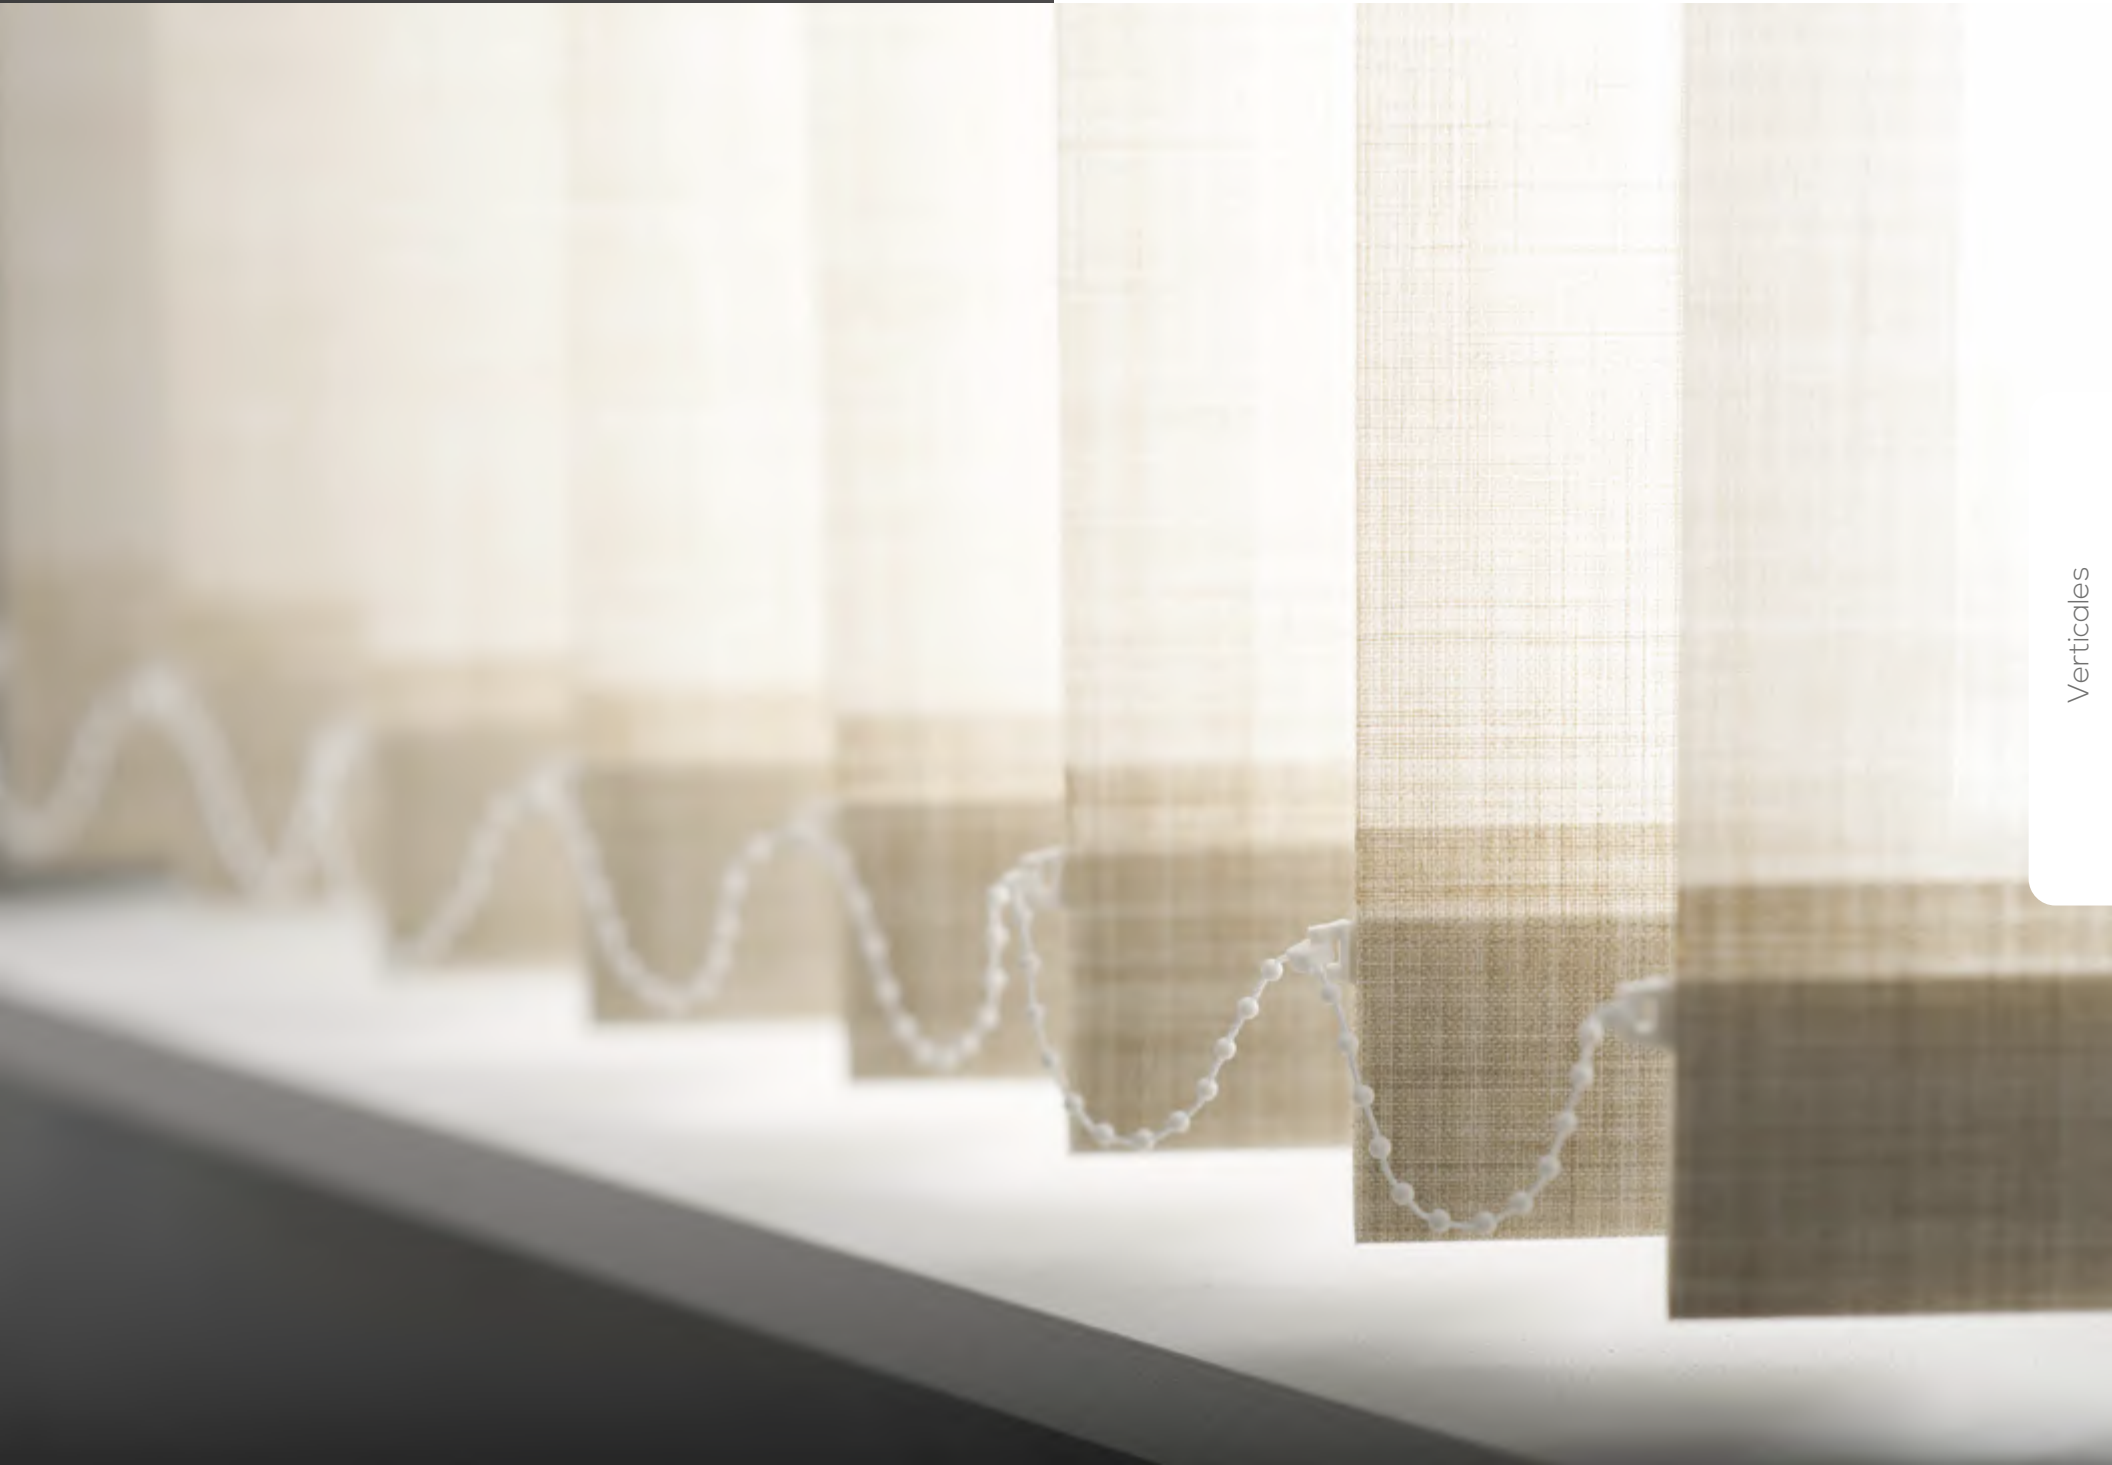

Verticales