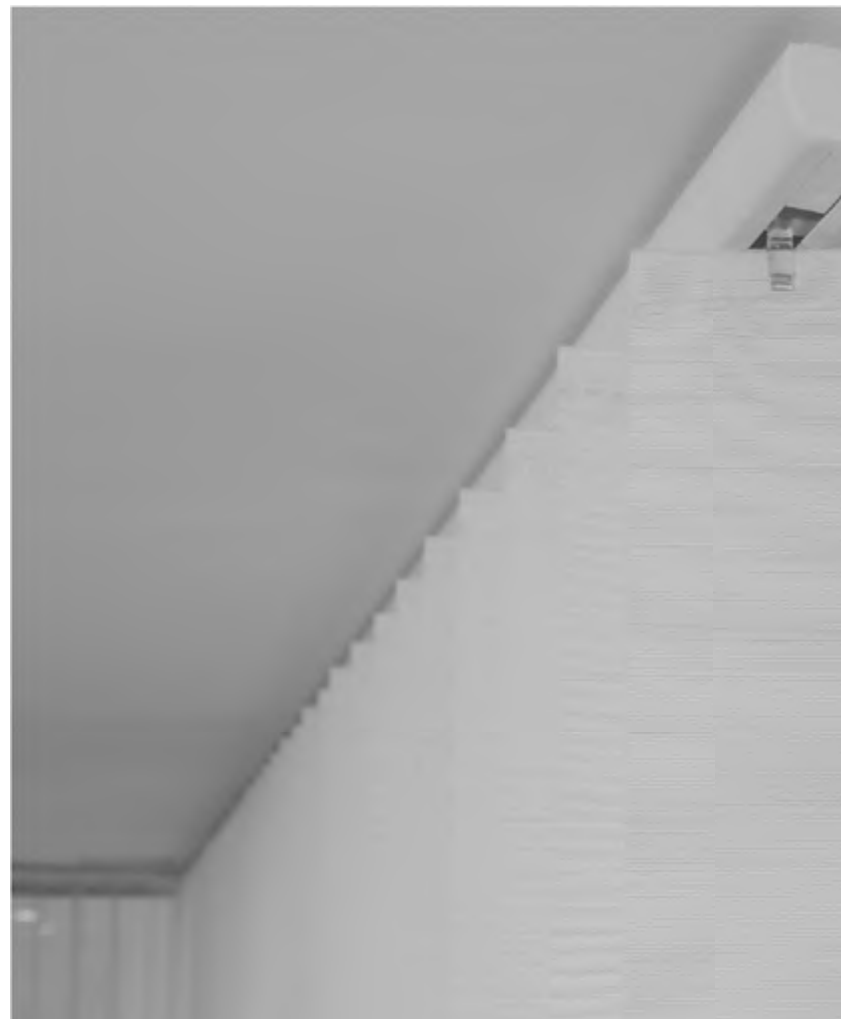

Verticales

VARIEDAD DE TELAS

La tecnología que tenemos para el corte de lamas nos permite ofrecer todo nuestro portafolio de telas de poliéster, Screen y Blackout para la fabricación de Verticales en lamas de 9cm y de 13cm. Las Verticales de 13cm la hemos denominado Verticales Maxi13.

RIEL DE LUJO

El delgado riel de aluminio de nuestras Verticales tiene tres características principales: 1) Un diseño moderno y minimalista que le aporta valor a la decoración de los espacios, 2) Los carros se desplazan a través del riel mediante un sistema de lengüetas que aseguran el movimiento equidistante de las lamas, 3) Está provisto de un botón que permite liberar las lamas para facilitar la limpieza de las ventanas.

MOTORIZACIÓN

Las Verticales se pueden ensamblar con un motor Coulisse de fabricación holandesa, que se adapta al riel de manera armoniosa, y permiten instalar el producto motorizado ocupando muy poco espacio de instalación. Este motor se acciona con control remoto monocanal o de 5 canales.

FICHA TÉCNICA VERTICALES

Descripción del producto: Telas o lamas de 9cm o de 13cm de ancho, que cuelgan de un delgado y elegante riel de aluminio. El riel está provisto de un sistema de lengüetas las cuales aseguran el desplazamiento equidistante de las lamas. El producto se puede fabricar con diferentes tipos de recogida según las características de la ventana y del espacio, y se ofrece en diferentes presentaciones: con la opción de cenefa en PVC y con la opción de cadenilla. También está disponible en una línea especial para la reposición de lamas a la que llamamos “Renueva”.