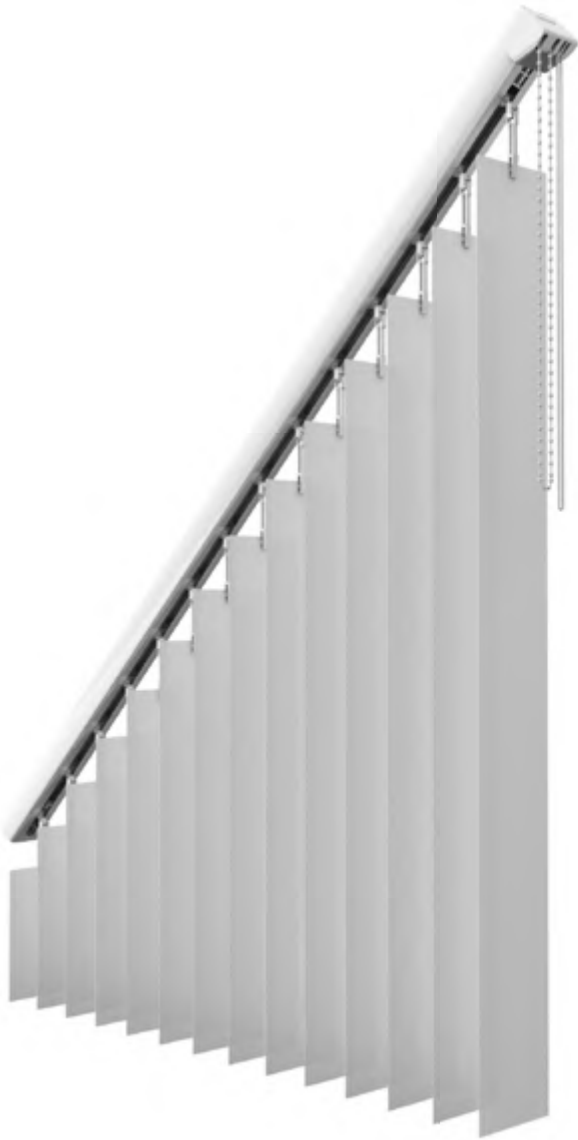

VERTICALES INCLINADAS

Nuestro riel se adapta a ventanas en forma de trapecio, gracias a un sistema especial que incluye mandos y ganchos que permiten la inclinación del riel. Este sistema aplica únicamente para Verticales con lamas de 9cm.